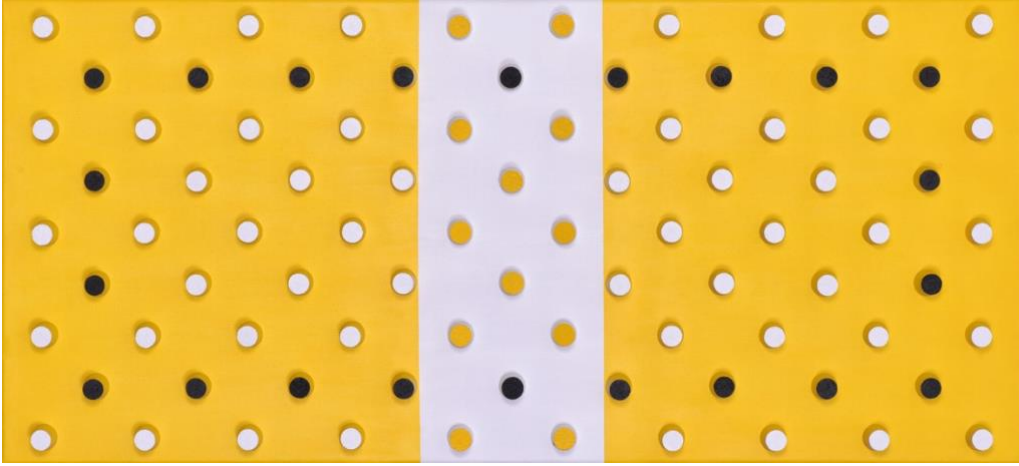

Avangarde Collection Hotel Bodrum Yalıkavak | Galeri Binyıl İstanbul

**'Leleg Yolu 1' Karma Sergisi | 'Lelegian Road 1' Mix Exhibition
Haziran-Eylül Arası | Between June-Sept**

1. Ömer Mirdemir 40x70cm. T.Ü. Karışık Teknik, 2018

2. Bashir Makhoul. 110x110xm. Kağıt Ü.Serigrafi Baskı, 2022, Beyaz çerçevesli

3. Bashir Makhoul 110x110xm. Kağıt Ü. Serigrafi Baskı, 2022, Beyaz çerçevesli

4. Nur B ker, 'Untitled Shapes', 110x177cm. T .Akrilik, Beyaz  er eveli, 2021